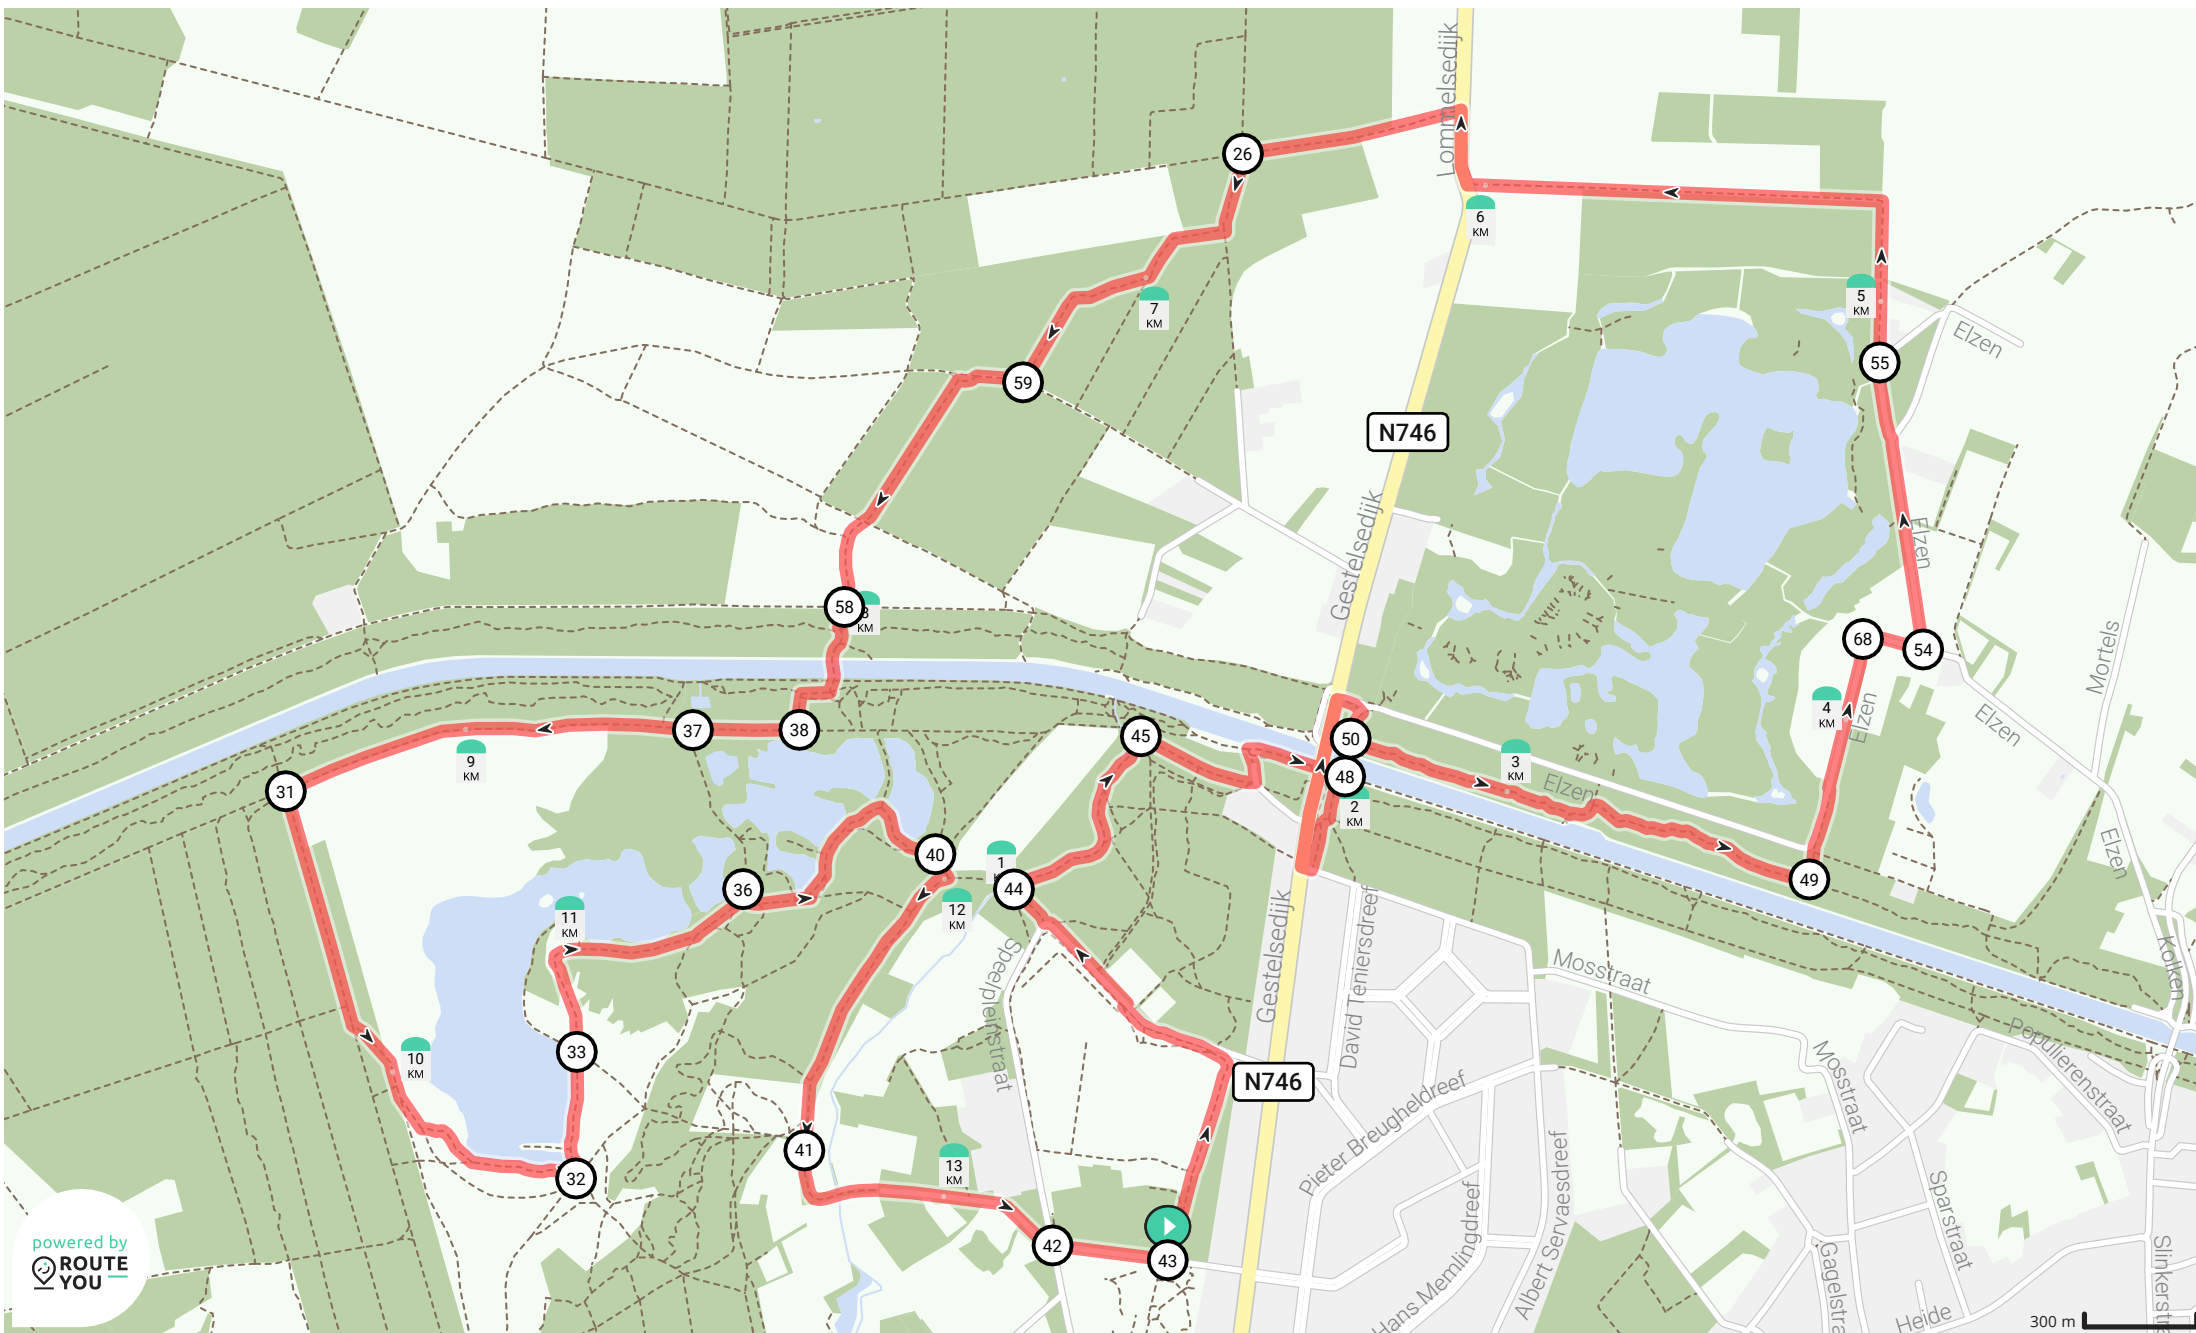

Soeverein Lommel 13.5 km

Lengte: 13.49 km - Stijging: 45 m

300 m